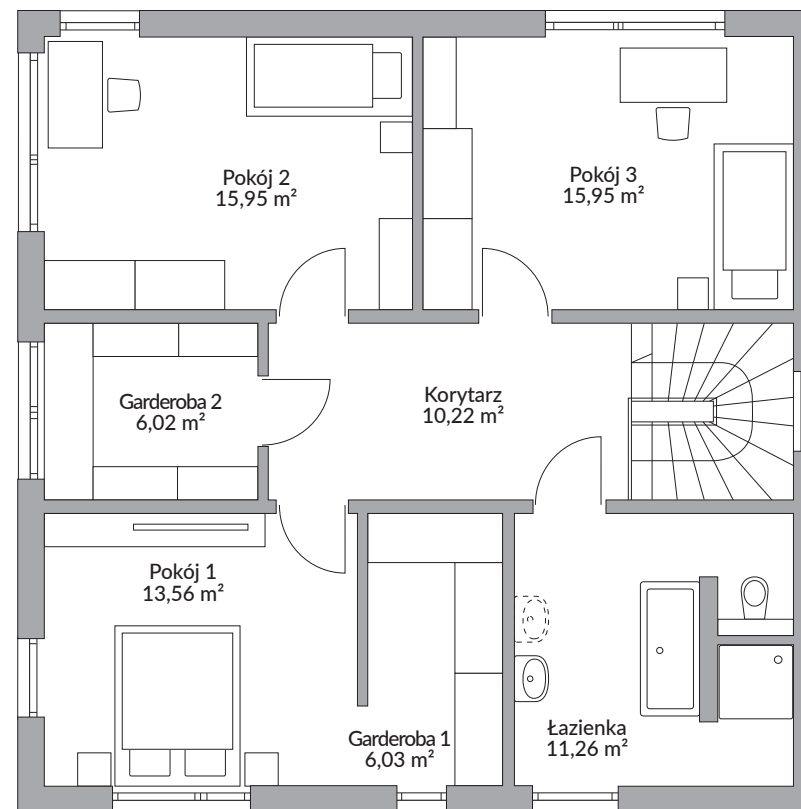

PARK 168W

163,77 m² powierzchnia podłóg

Parter 84,78 m²

Piętro 78,99 m²