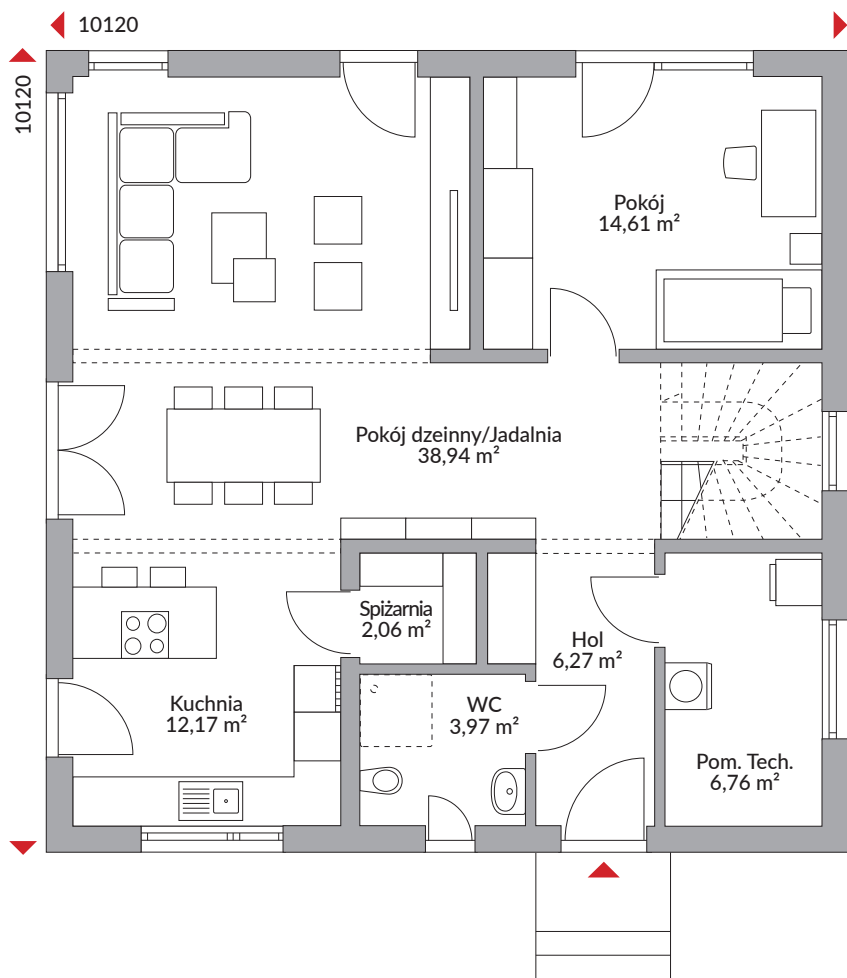

PARK 168W

163,77 m² powierzchnia podłóg

Parter 84,78 m²

Piętro 78,99 m²