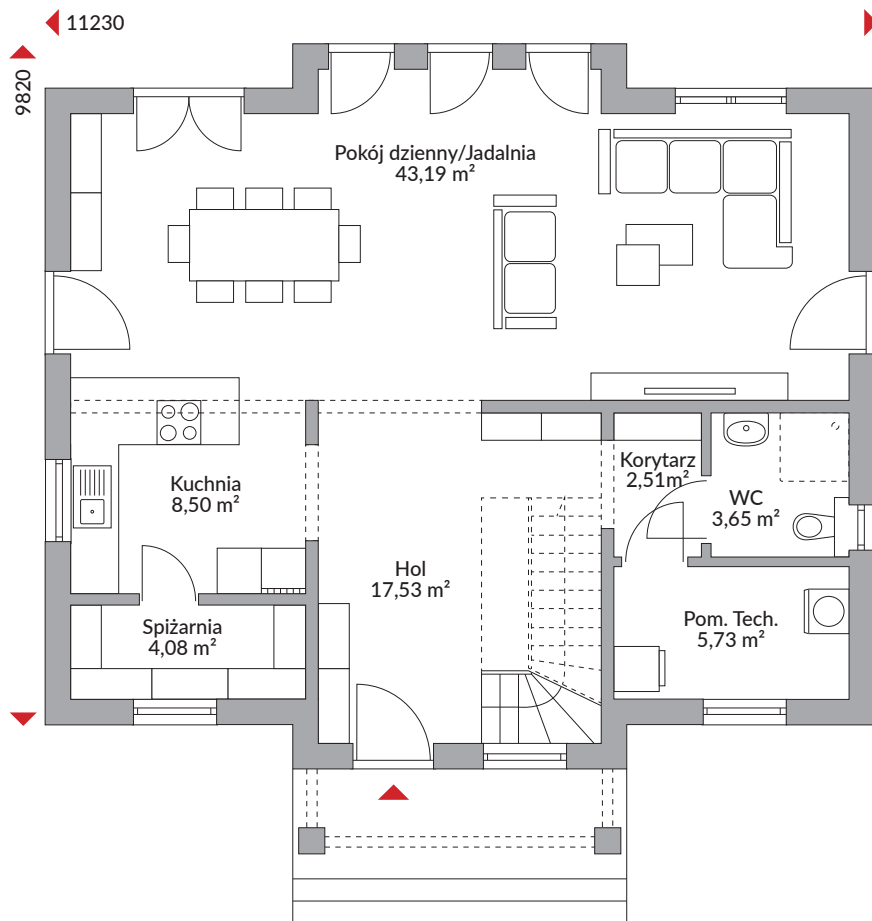

PARK 167W

162,62 m² powierzchnia podłóg

Parter 85,19 m²

Piętro 77,43 m²