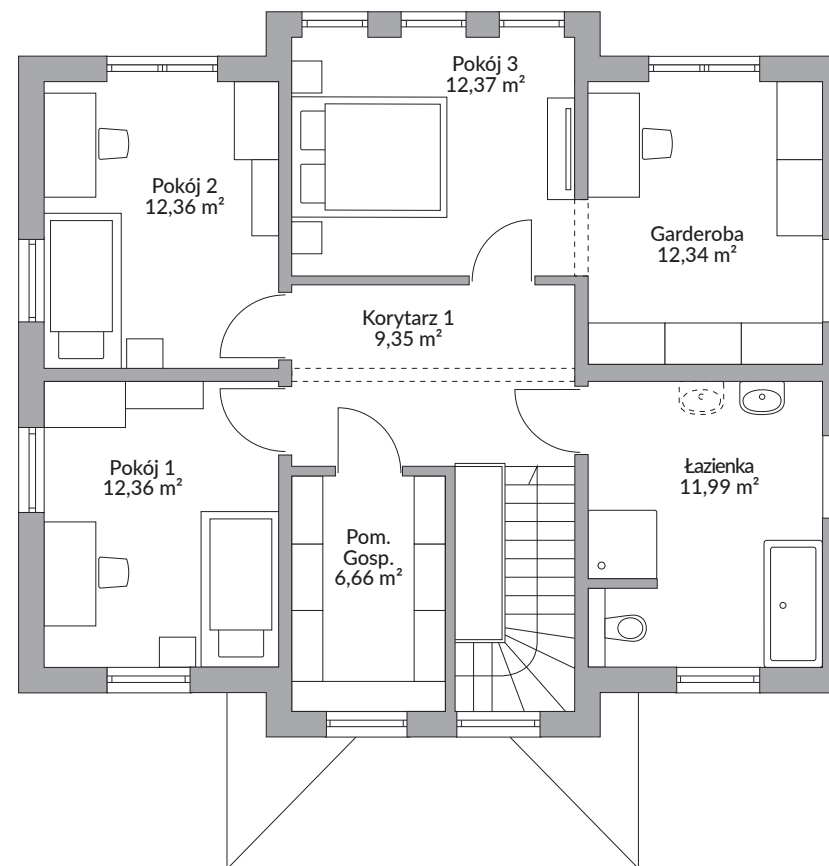

PARK 167W

162,62 m² powierzchnia podłóg

Parter 85,19 m²

Piętro 77,43 m²