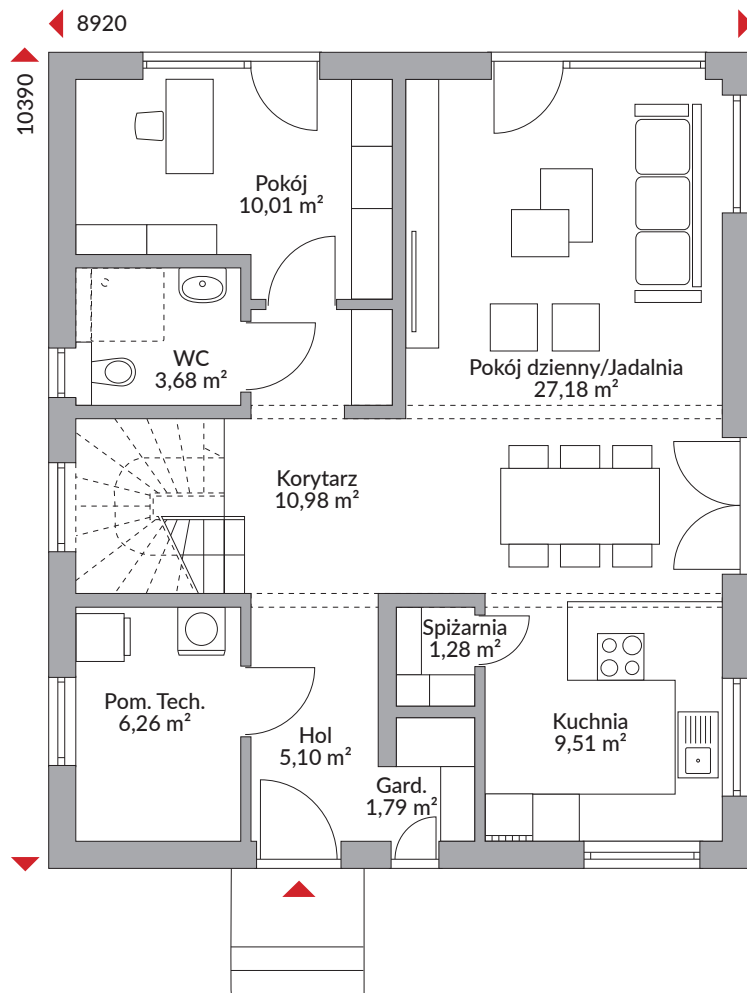

PARK 152W

146,74 m² powierzchnia podłóg

Parter 75,79 m²

Piętro 70,95 m²