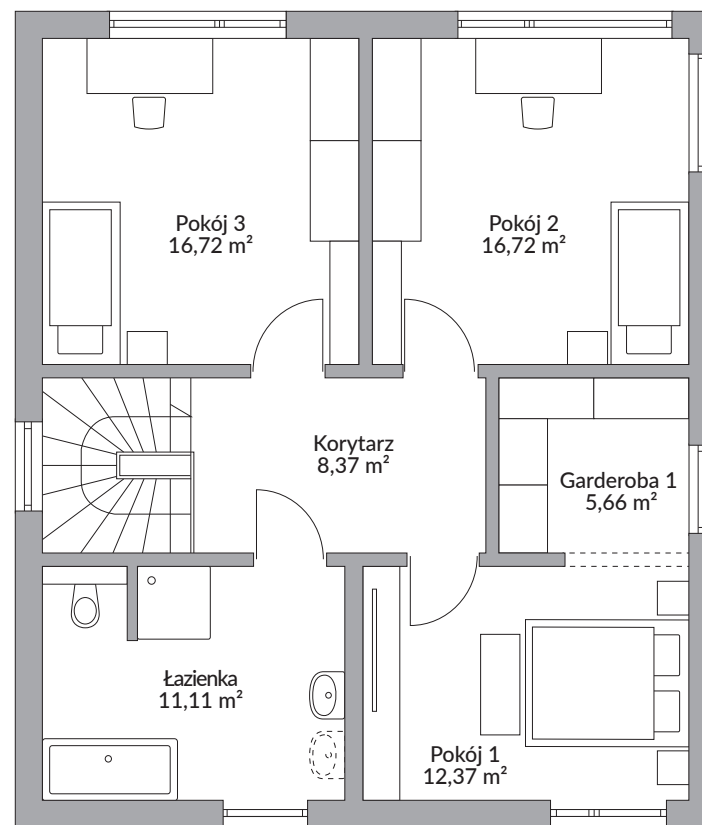

PARK 152W

146,74 m² powierzchnia podłóg

Parter 75,79 m²

Piętro 70,95 m²