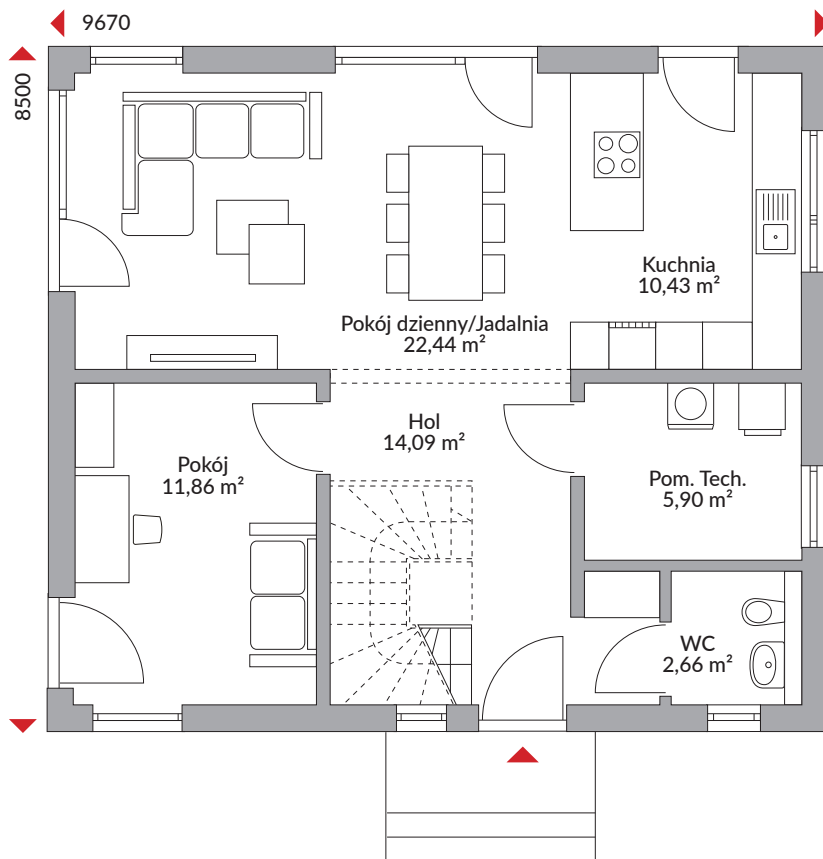

PARK 133W

128,97 m² powierzchnia podłóg

Parter 67,38 m²

Piętro 61,59 m²