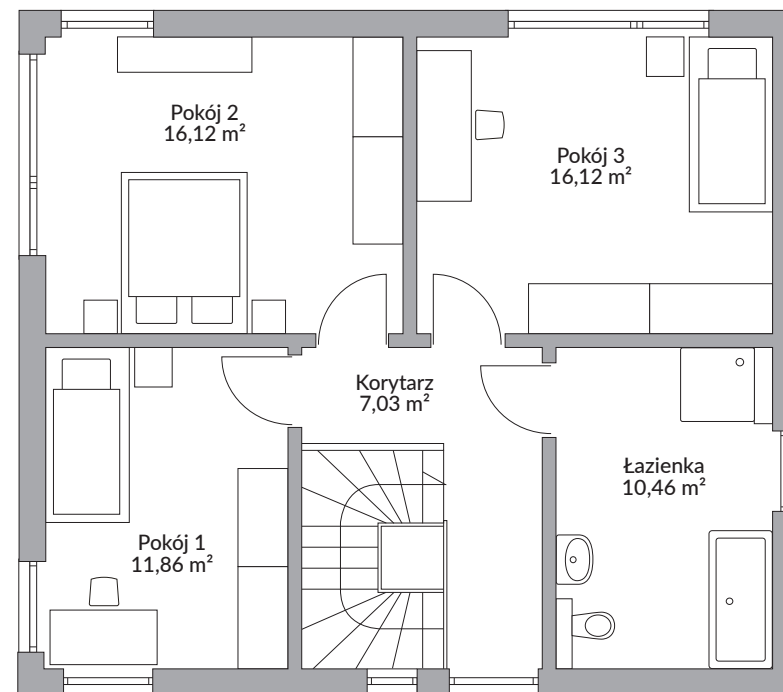

PARK 133W

128,97 m² powierzchnia podłóg

Parter 67,38 m²

Piętro 61,59 m²