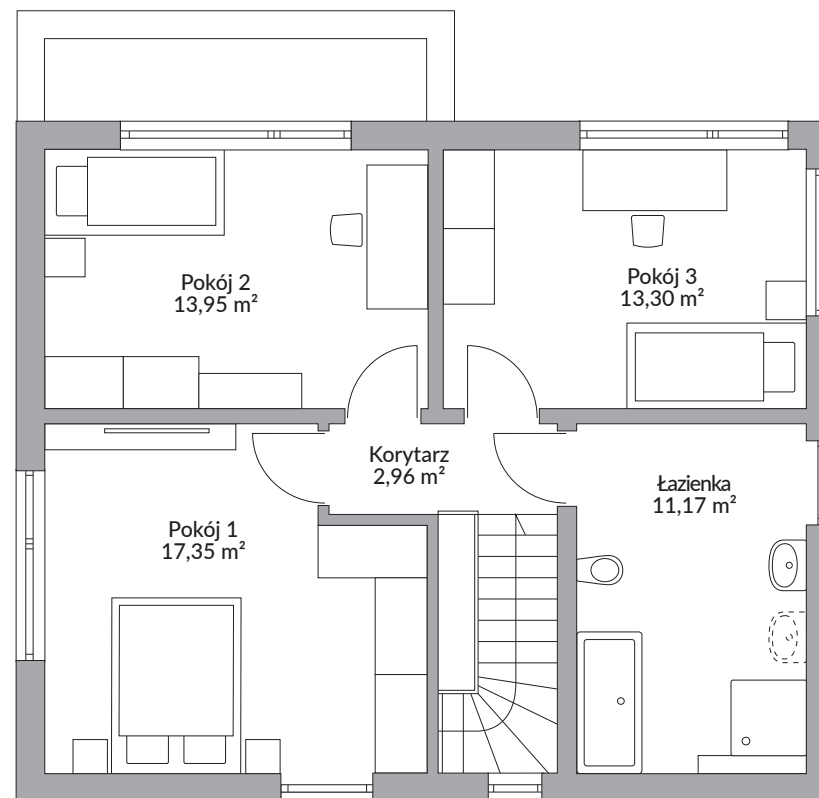

PARK 133 CUBE

129,25 m² powierzchnia podłóg

Parter 70,52 m²

Piętro 58,73 m²