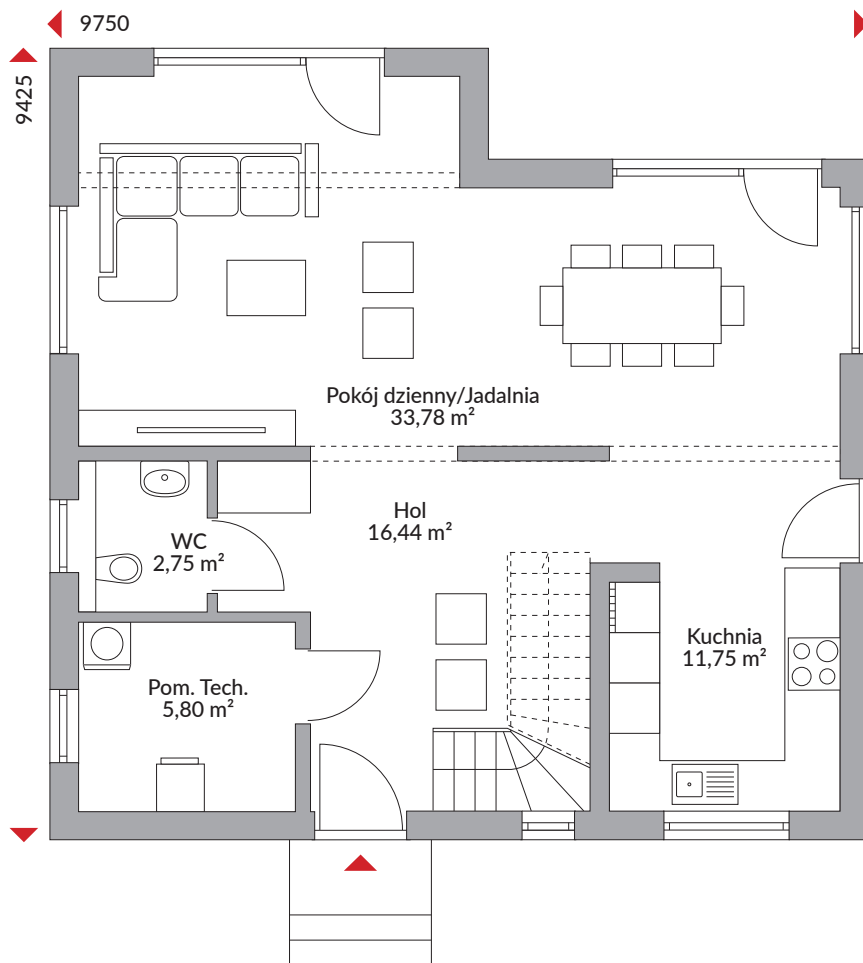

PARK 133 CUBE

129,25 m² powierzchnia podłóg

Parter 70,52 m²

Piętro 58,73 m²