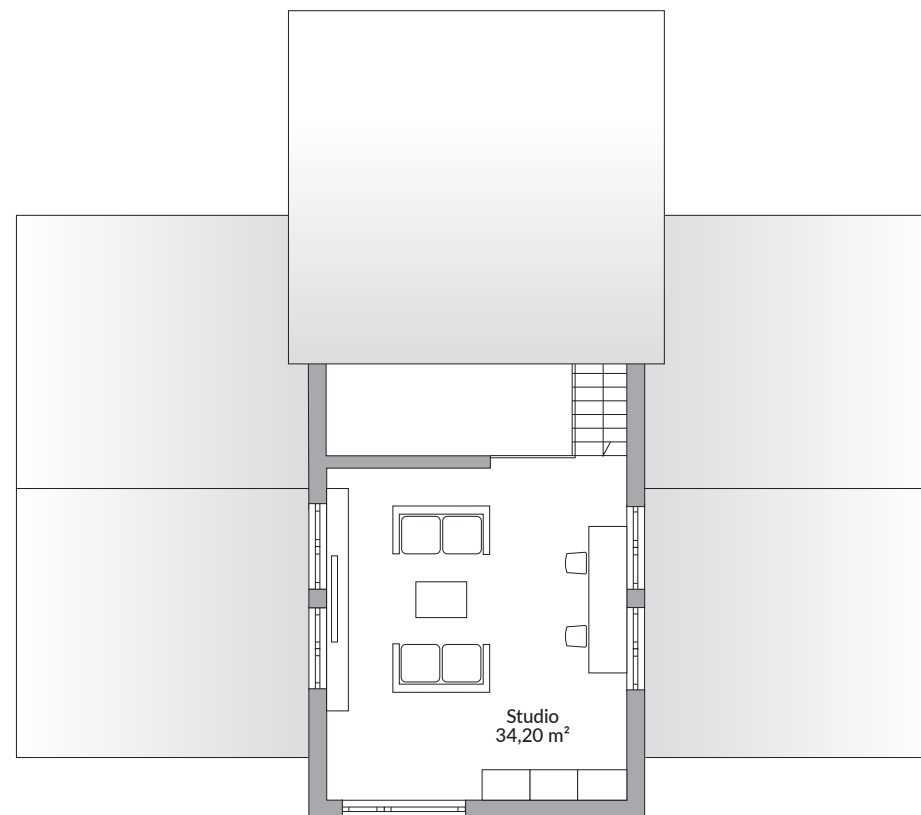

BRAVE 180

176,39 m² powierzchnia podłóg

Parter 142,19 m²

Piętro 34,20 m²