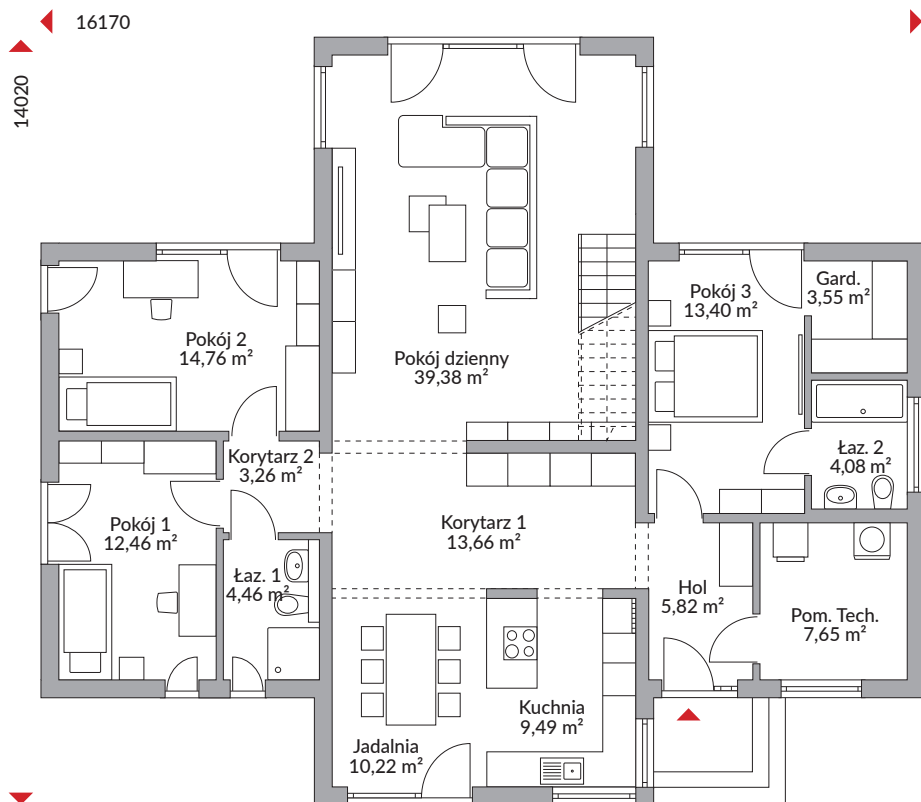

BRAVE 180

176,39 m² powierzchnia podłóg

Parter 142,19 m²

Piętro 34,20 m²