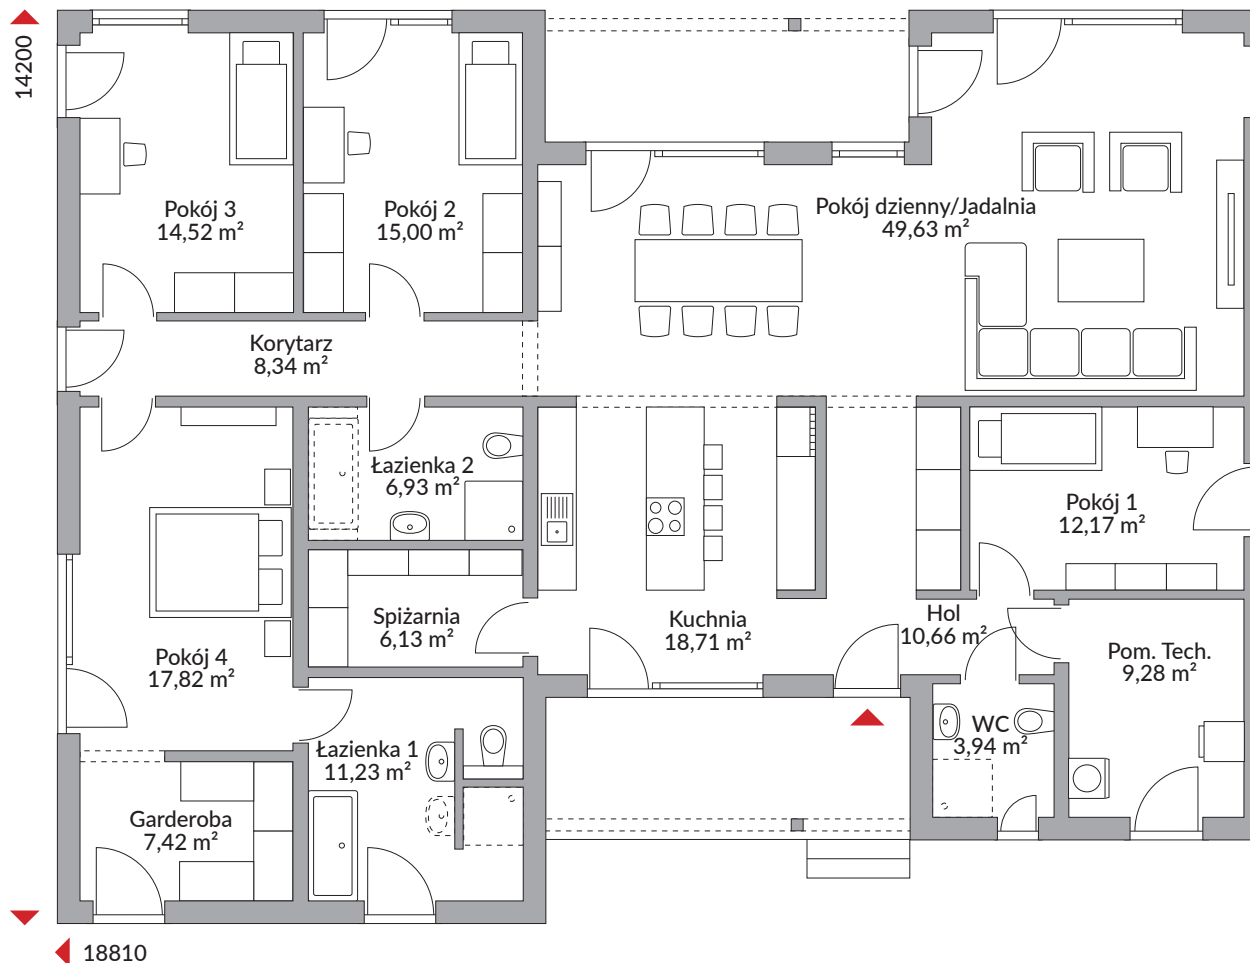

PERFECT 192

191,78 m² powierzchnia podłóg

Parter 191,78 m²