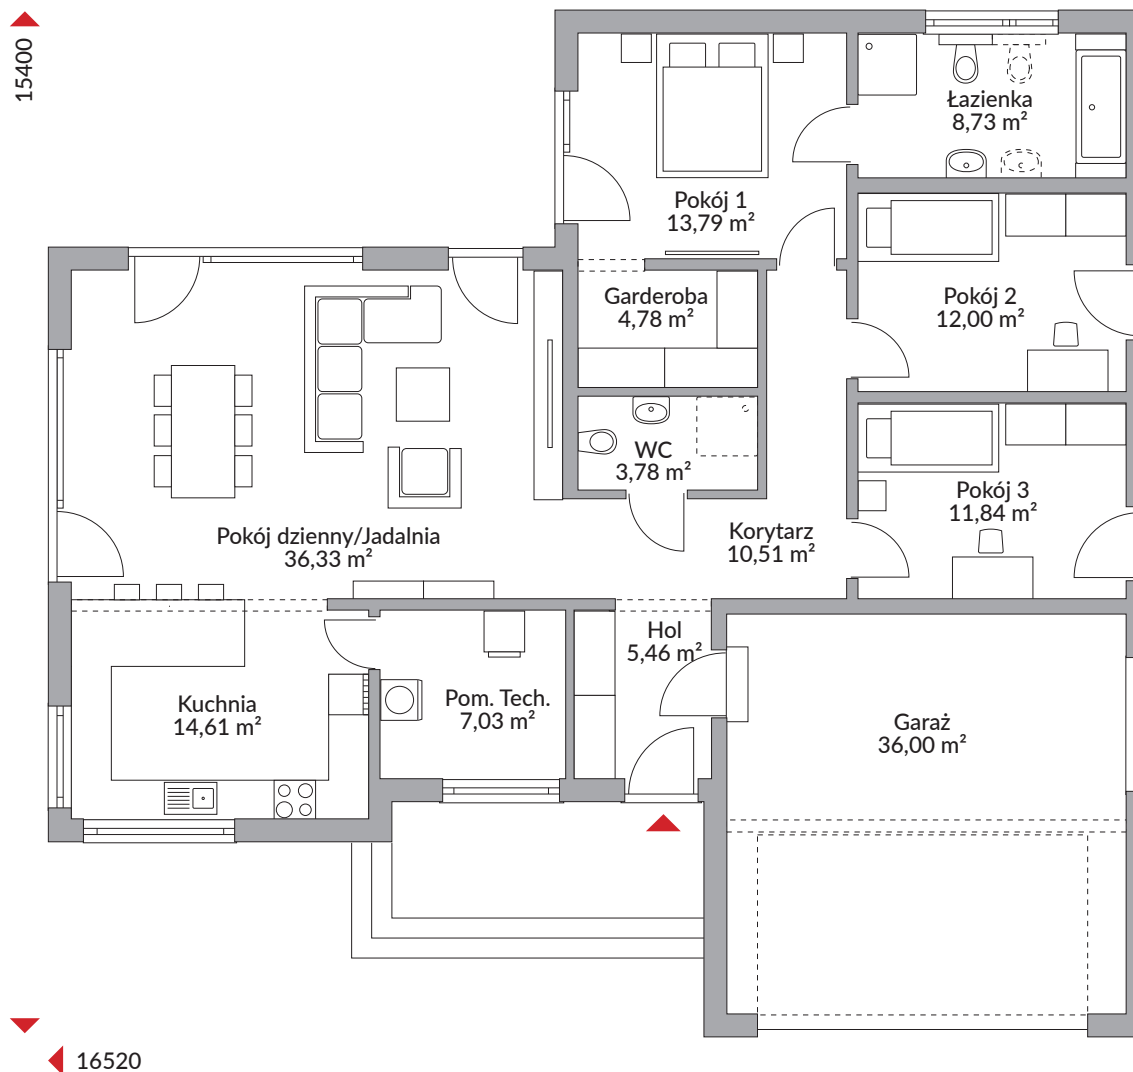

PERFECT 165

164,86 m² powierzchnia podłóg

Parter 164,86 m²