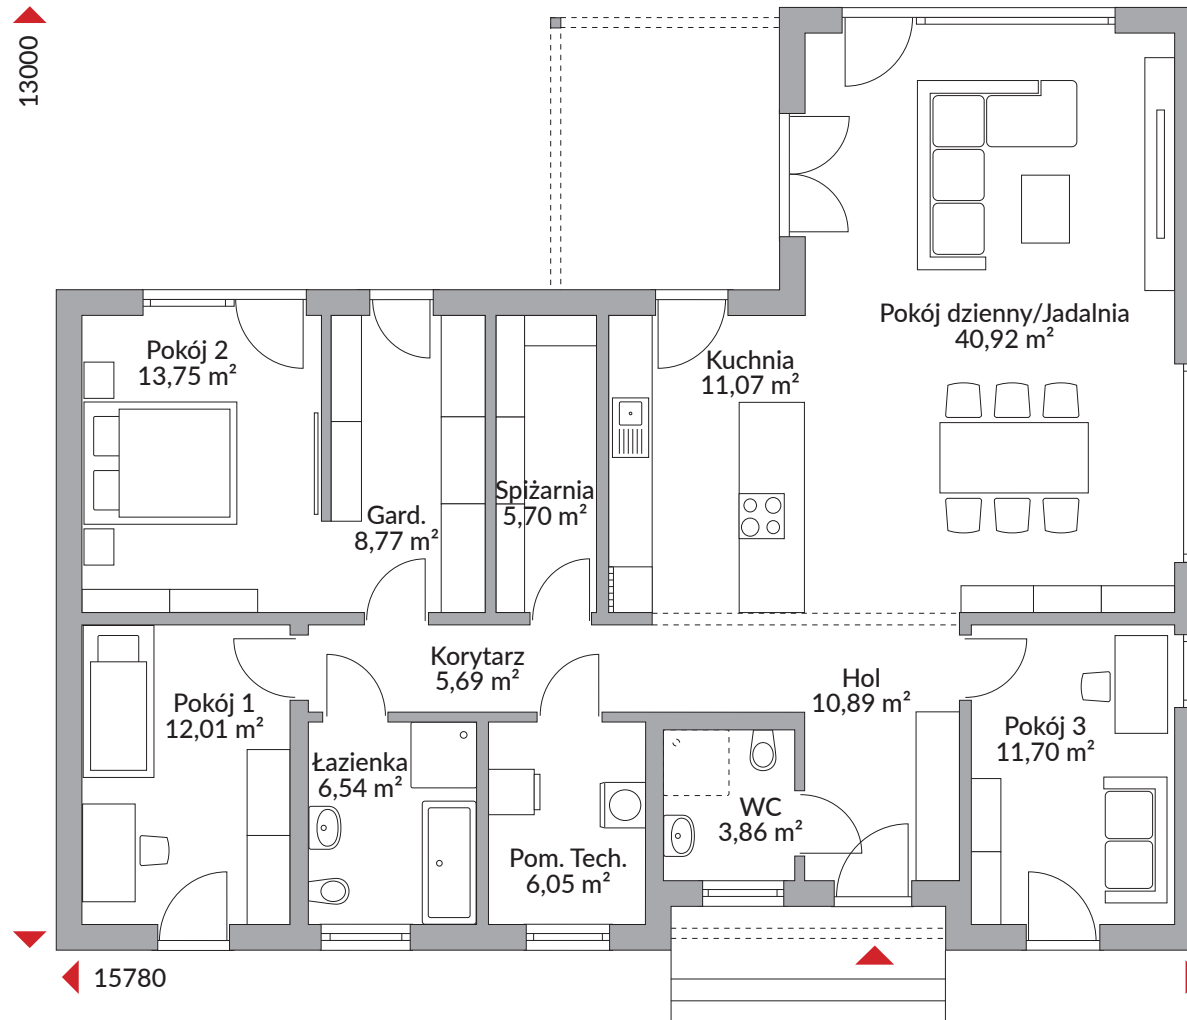

PERFECT 137

136,95 m² powierzchnia podłóg

Parter 136,95 m²