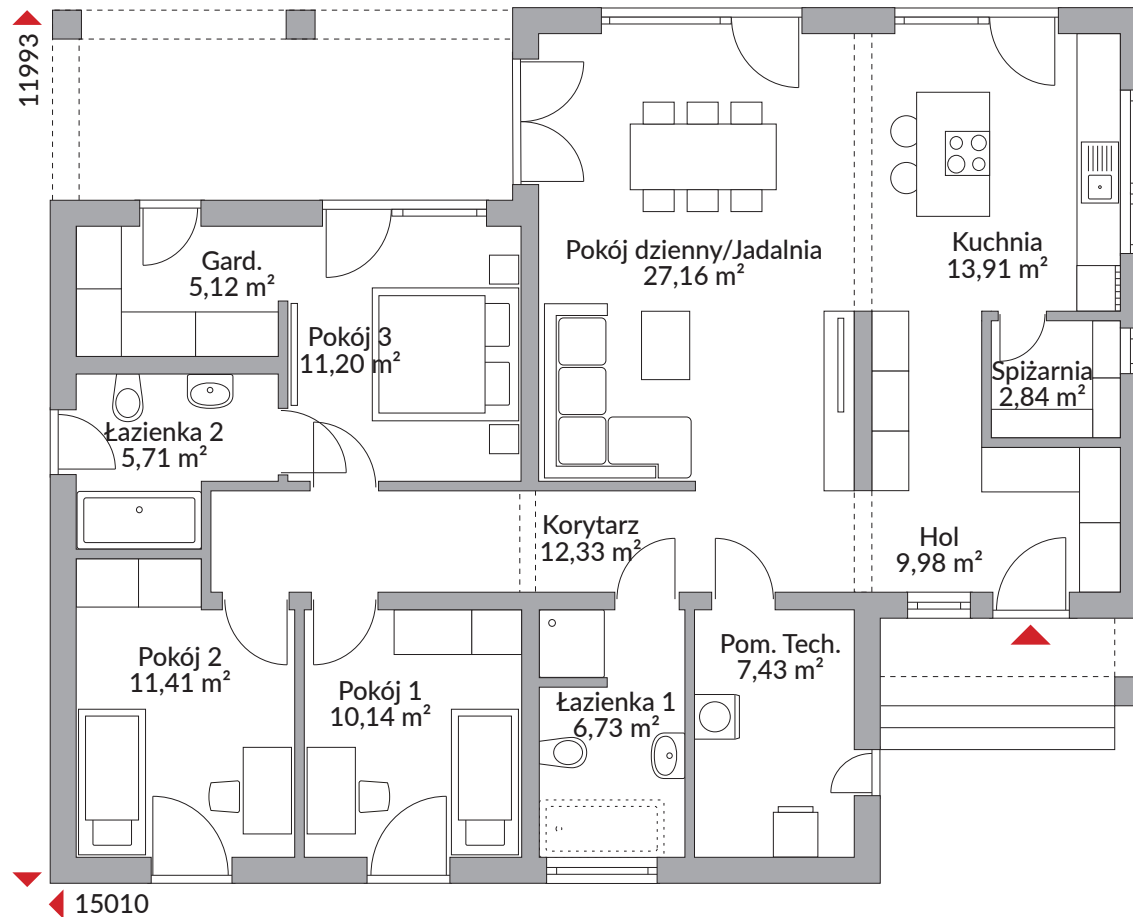

PERFECT 124.1

123,96 m² powierzchnia podłóg

Parter 123,96 m²