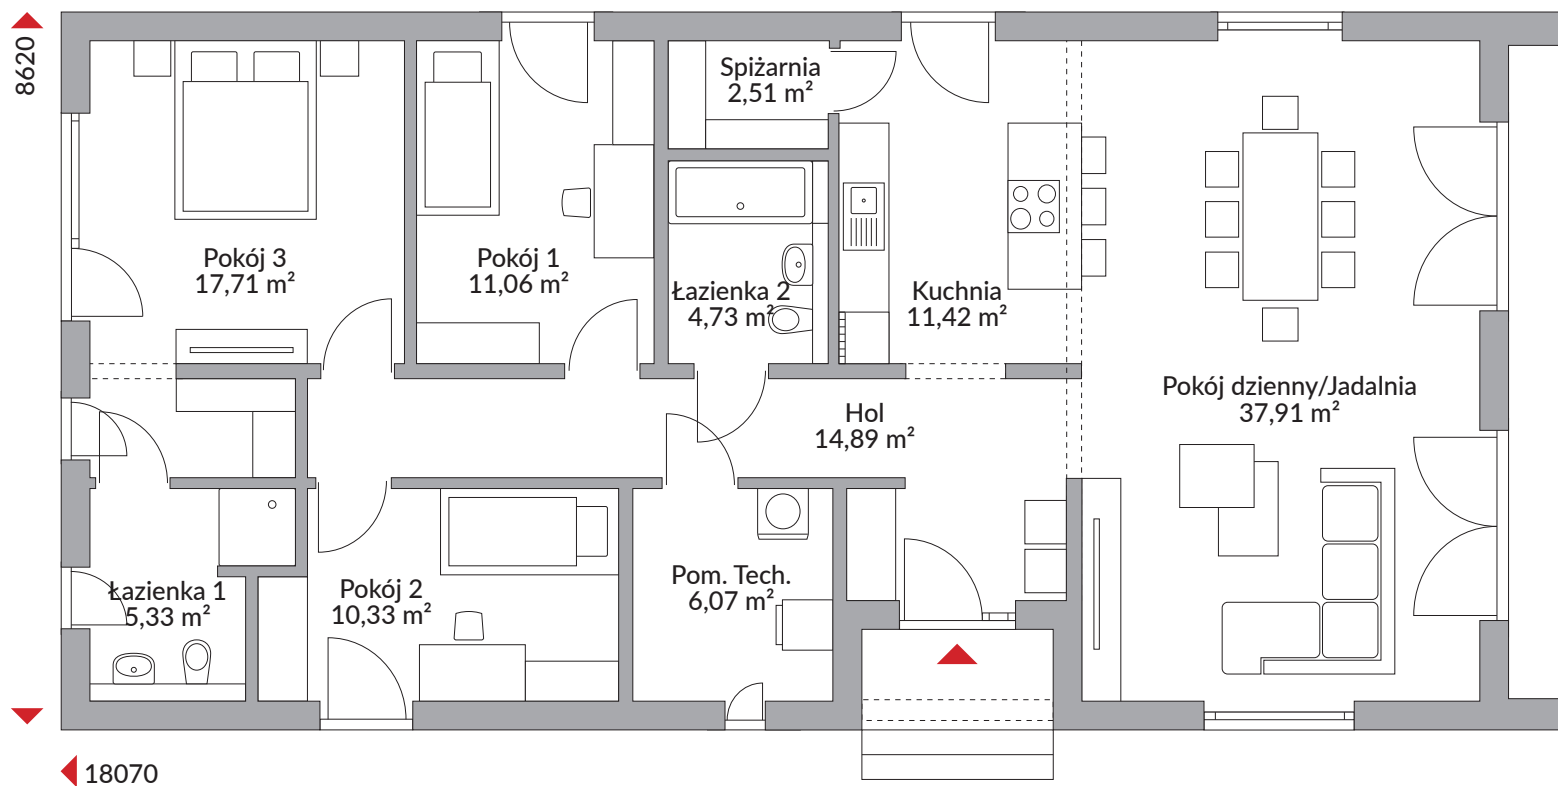

PERFECT 122

121,96 m² powierzchnia podłóg

Parter 121,96 m²