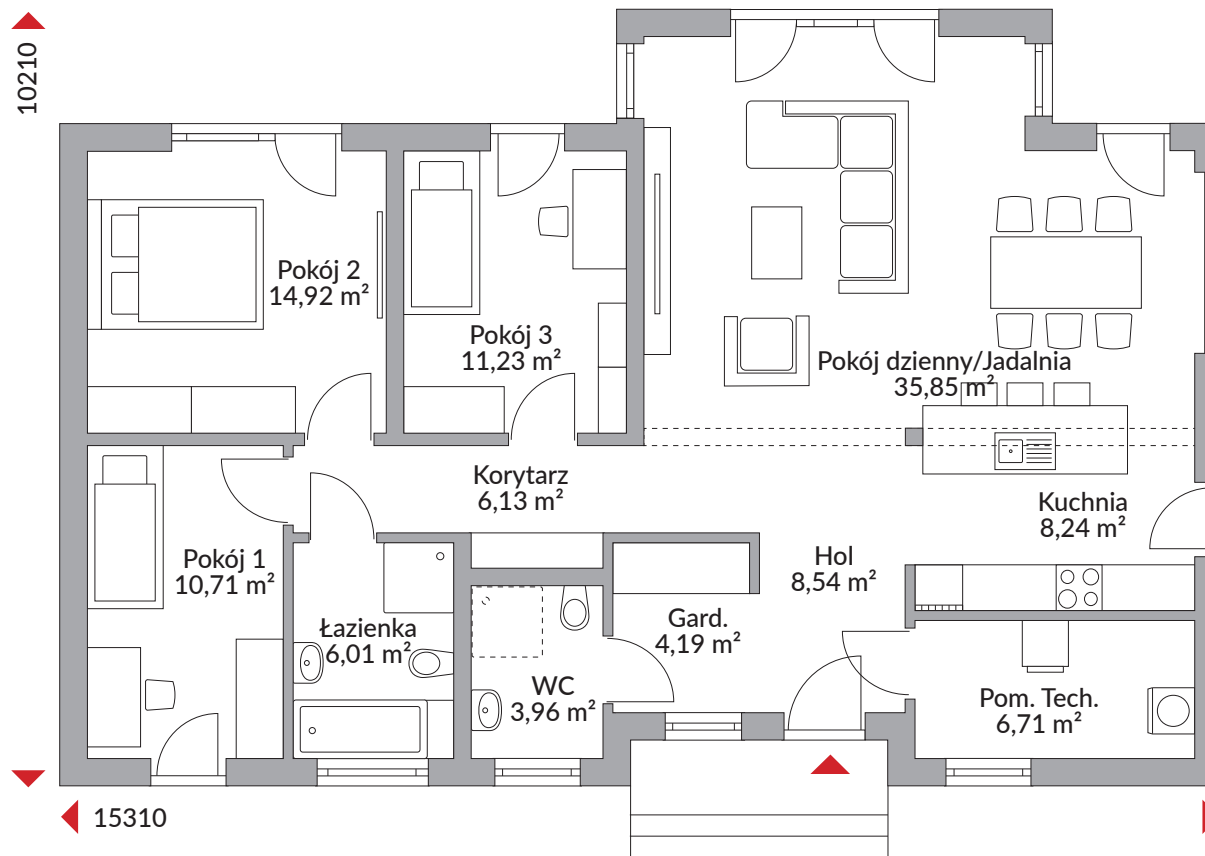

PERFECT 116

116,49 m² powierzchnia podłóg

Parter 116,49 m²