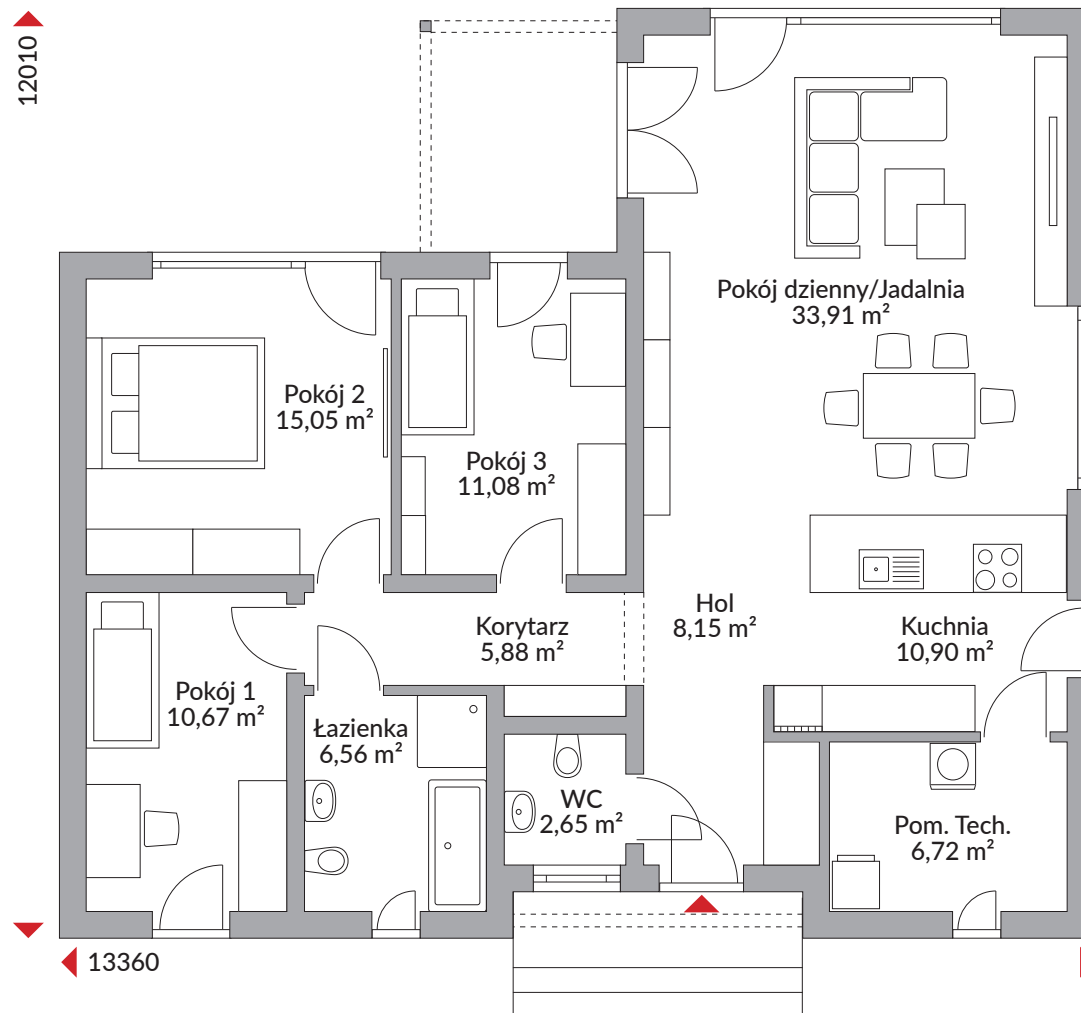

PERFECT 112

111,57 m² powierzchnia podłóg

Parter 111,57 m²