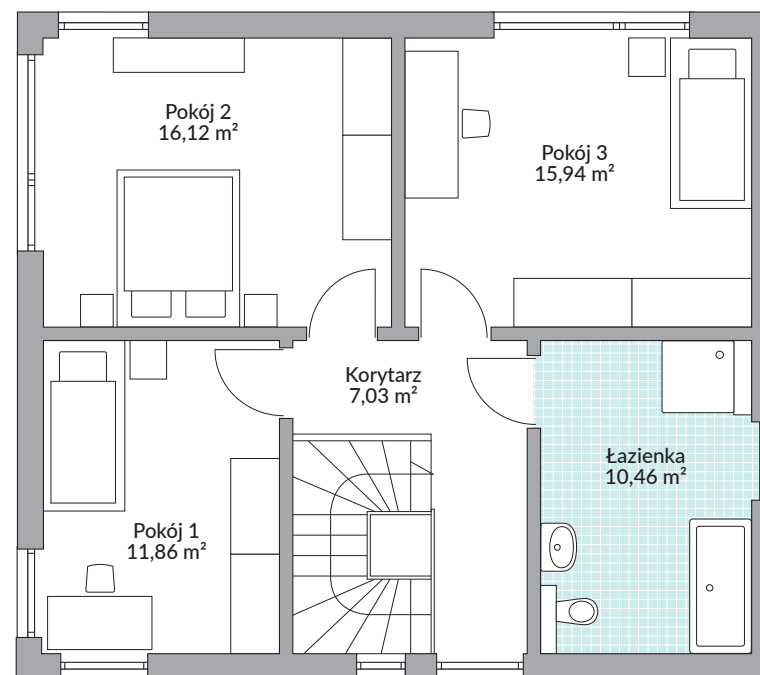

PARK 133W

128,79 m² powierzchnia podłóg

Parter 67,38 m²

Piętro 61,41 m²