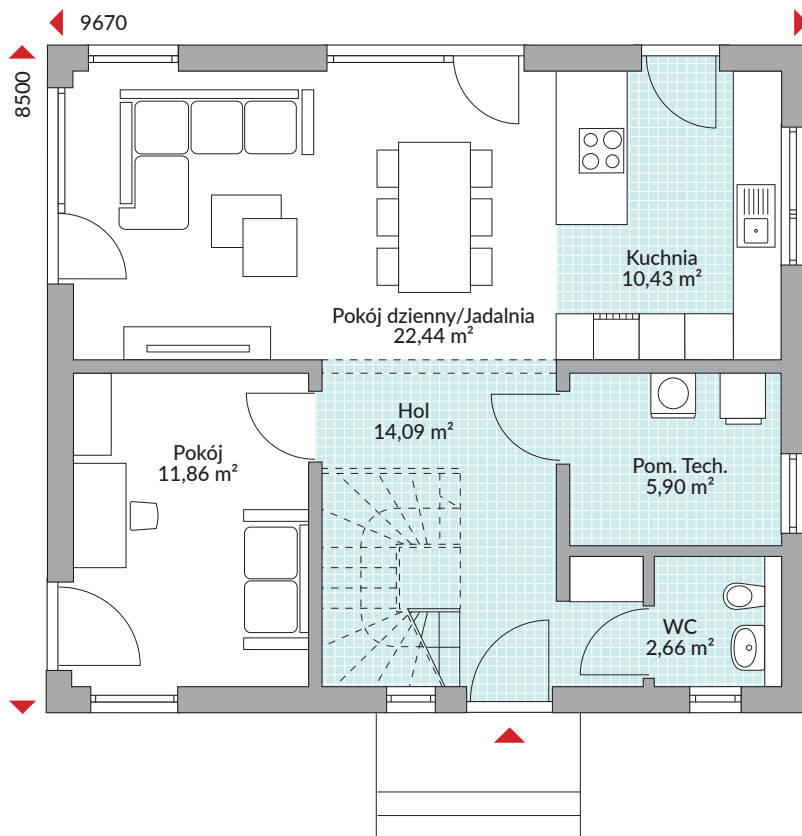

PARK 133W

128,79 m² powierzchnia podłóg

Parter 67,38 m²

Piętro 61,41 m²