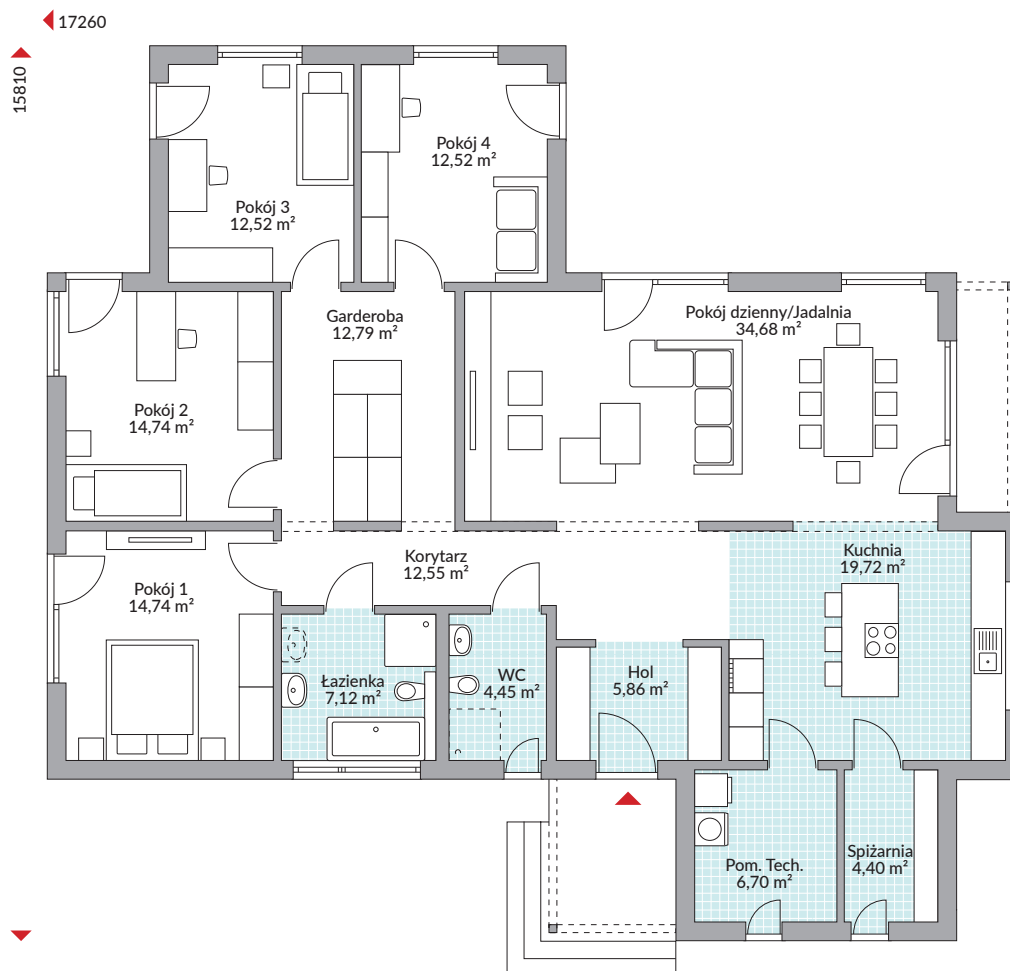

PERFECT 163.1

162,79 m² powierzchnia podłóg

Parter 162,79 m²