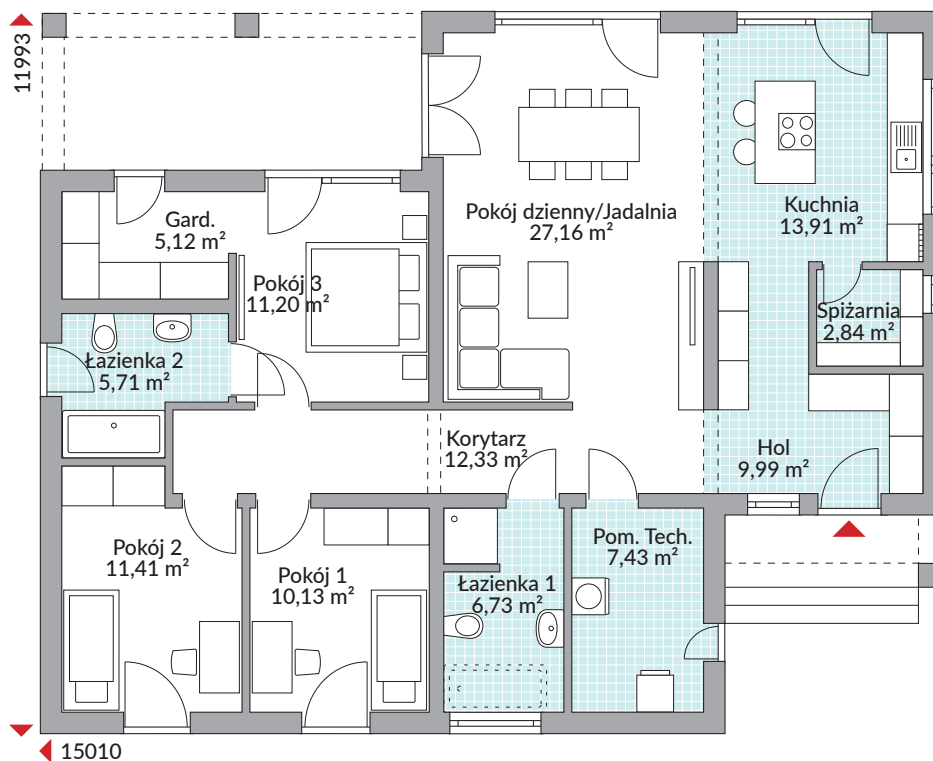

PERFECT 124.1

123,96 m² powierzchnia podłóg

Parter 123,96 m²