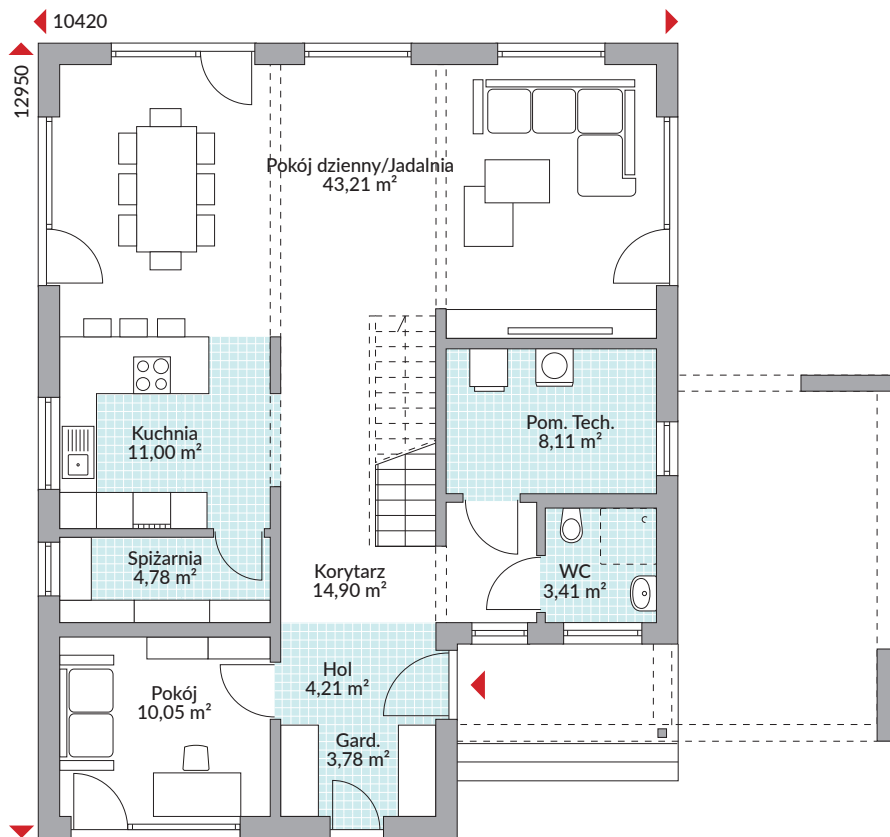

PARK 186W

182,68 m² powierzchnia podłóg

Parter 103,45 m²

Piętro 79,23 m²