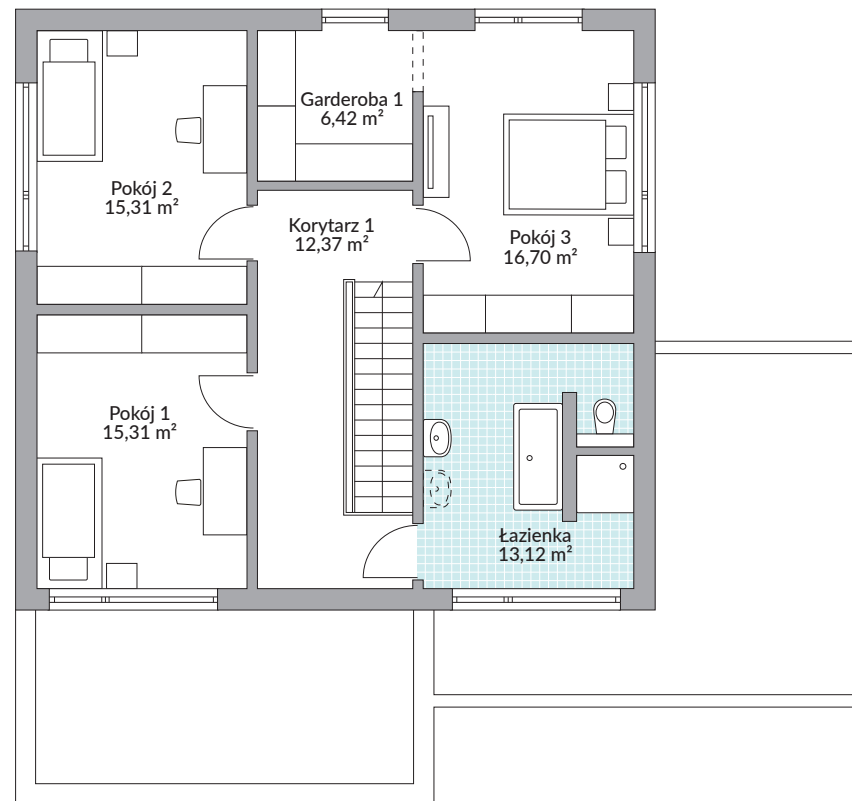

PARK 186W

182,68 m² powierzchnia podłóg

Parter 103,45 m²

Piętro 79,23 m²