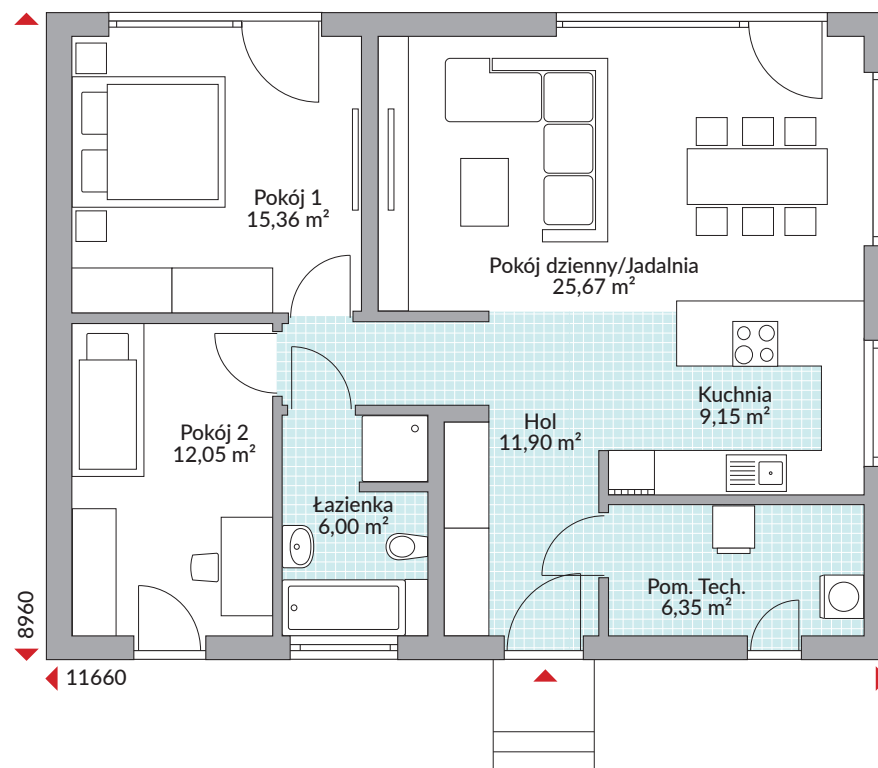

PERFECT 86

86,48 m²

powierzchnia
podłóg

Parter 86,48 m²